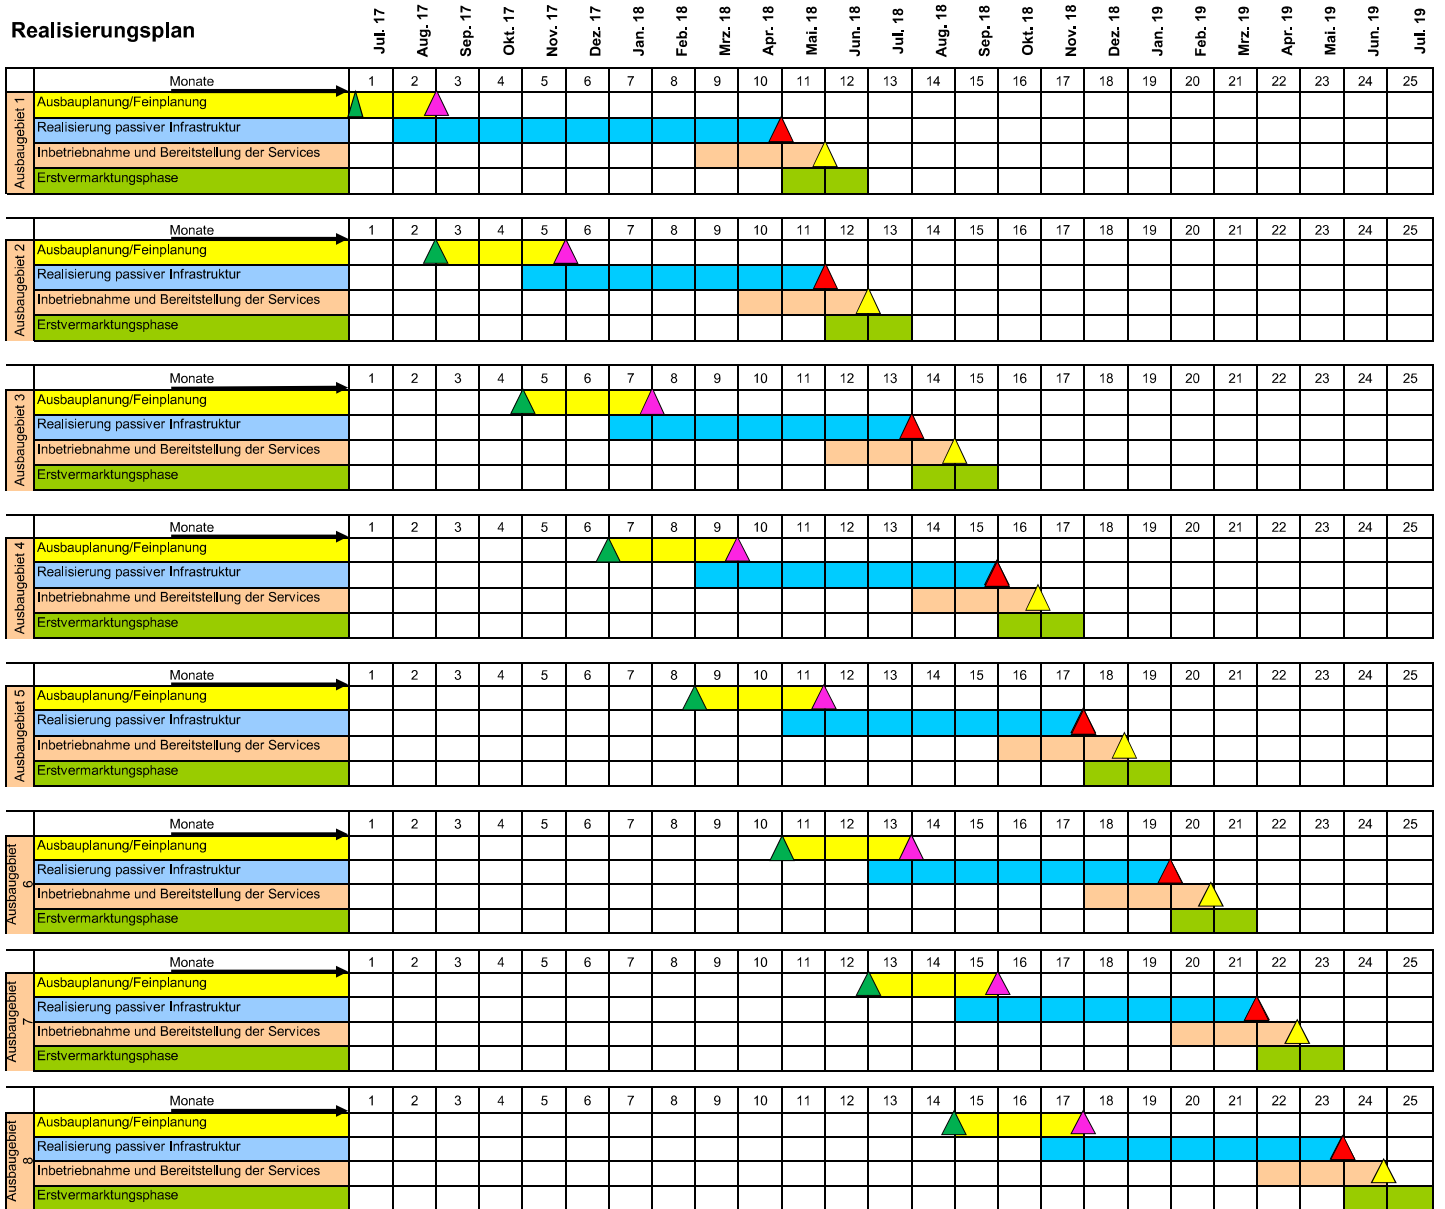

Realisierungsplan Landkreisprojekt "Breitbandausbau Landkreis Altenkirchen"

Realisierungsplan

-  M0: Maßnahmenbeginn im Cluster
-  M1: Abschluss Ausbauplanung und Genehmigung/Trassensicherung
-  M2: Errichtung passiver Infrastruktur
-  M3: Inbetriebnahme und Bereitstellung der Services

Eventuelle Restarbeiten bezüglich der Wiederherstellung der Oberfläche sind nicht Gegenstand dieses Vertrages, sondern werden von Telekom gemäß ihren Verpflichtungen gegenüber dem jeweiligen Wegebausträger nach § 71 Abs. 3 TKG erbracht.